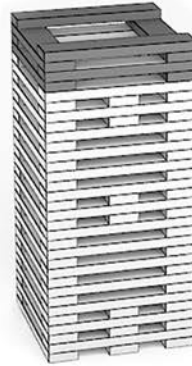

WIEŻA PIASTOWSKA W CIESZYNYE

wieża obronna dawnego zamku książąt cieszyńskich
na Górze Zamkowej w Cieszynie

1.

2.

3.

4.

5.

6.

7.

8.

9.

10.

11.

12.

13.

14.

15.

16.

17.

18.

19.

20.

21.