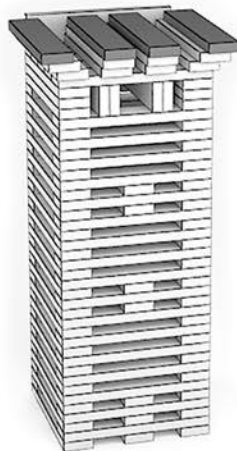

WIEŻA PIASTOWSKA W CIESZYNYE

wieża obronna dawnego zamku książąt cieszyńskich
na Górze Zamkowej w Cieszynie

1.

2.

3.

4.

5.

6.

7.

8.

9.

10.

11.

12.

13.

14.

15.

16.

17.

18.

19.

20.

21.