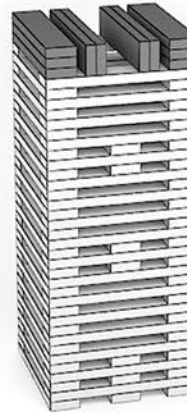

WIEŻA PIASTOWSKA W CIESZYNYE

wieża obronna dawnego zamku książąt cieszyńskich
na Górze Zamkowej w Cieszynie

1.

2.

3.

4.

5.

6.

7.

8.

9.

10.

11.

12.

13.

14.

15.

16.

17.

18.

19.

20.

21.