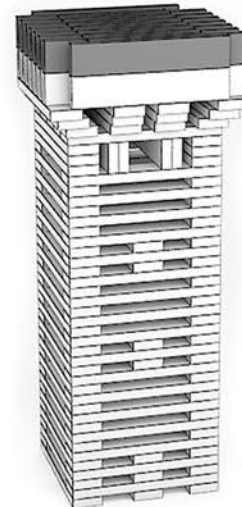

WIEŻA PIASTOWSKA W CIESZYNYE

wieża obronna dawnego zamku książąt cieszyńskich
na Górze Zamkowej w Cieszynie

1.

2.

3.

4.

5.

6.

7.

8.

9.

10.

11.

12.

13.

14.

15.

16.

17.

18.

19.

20.

21.